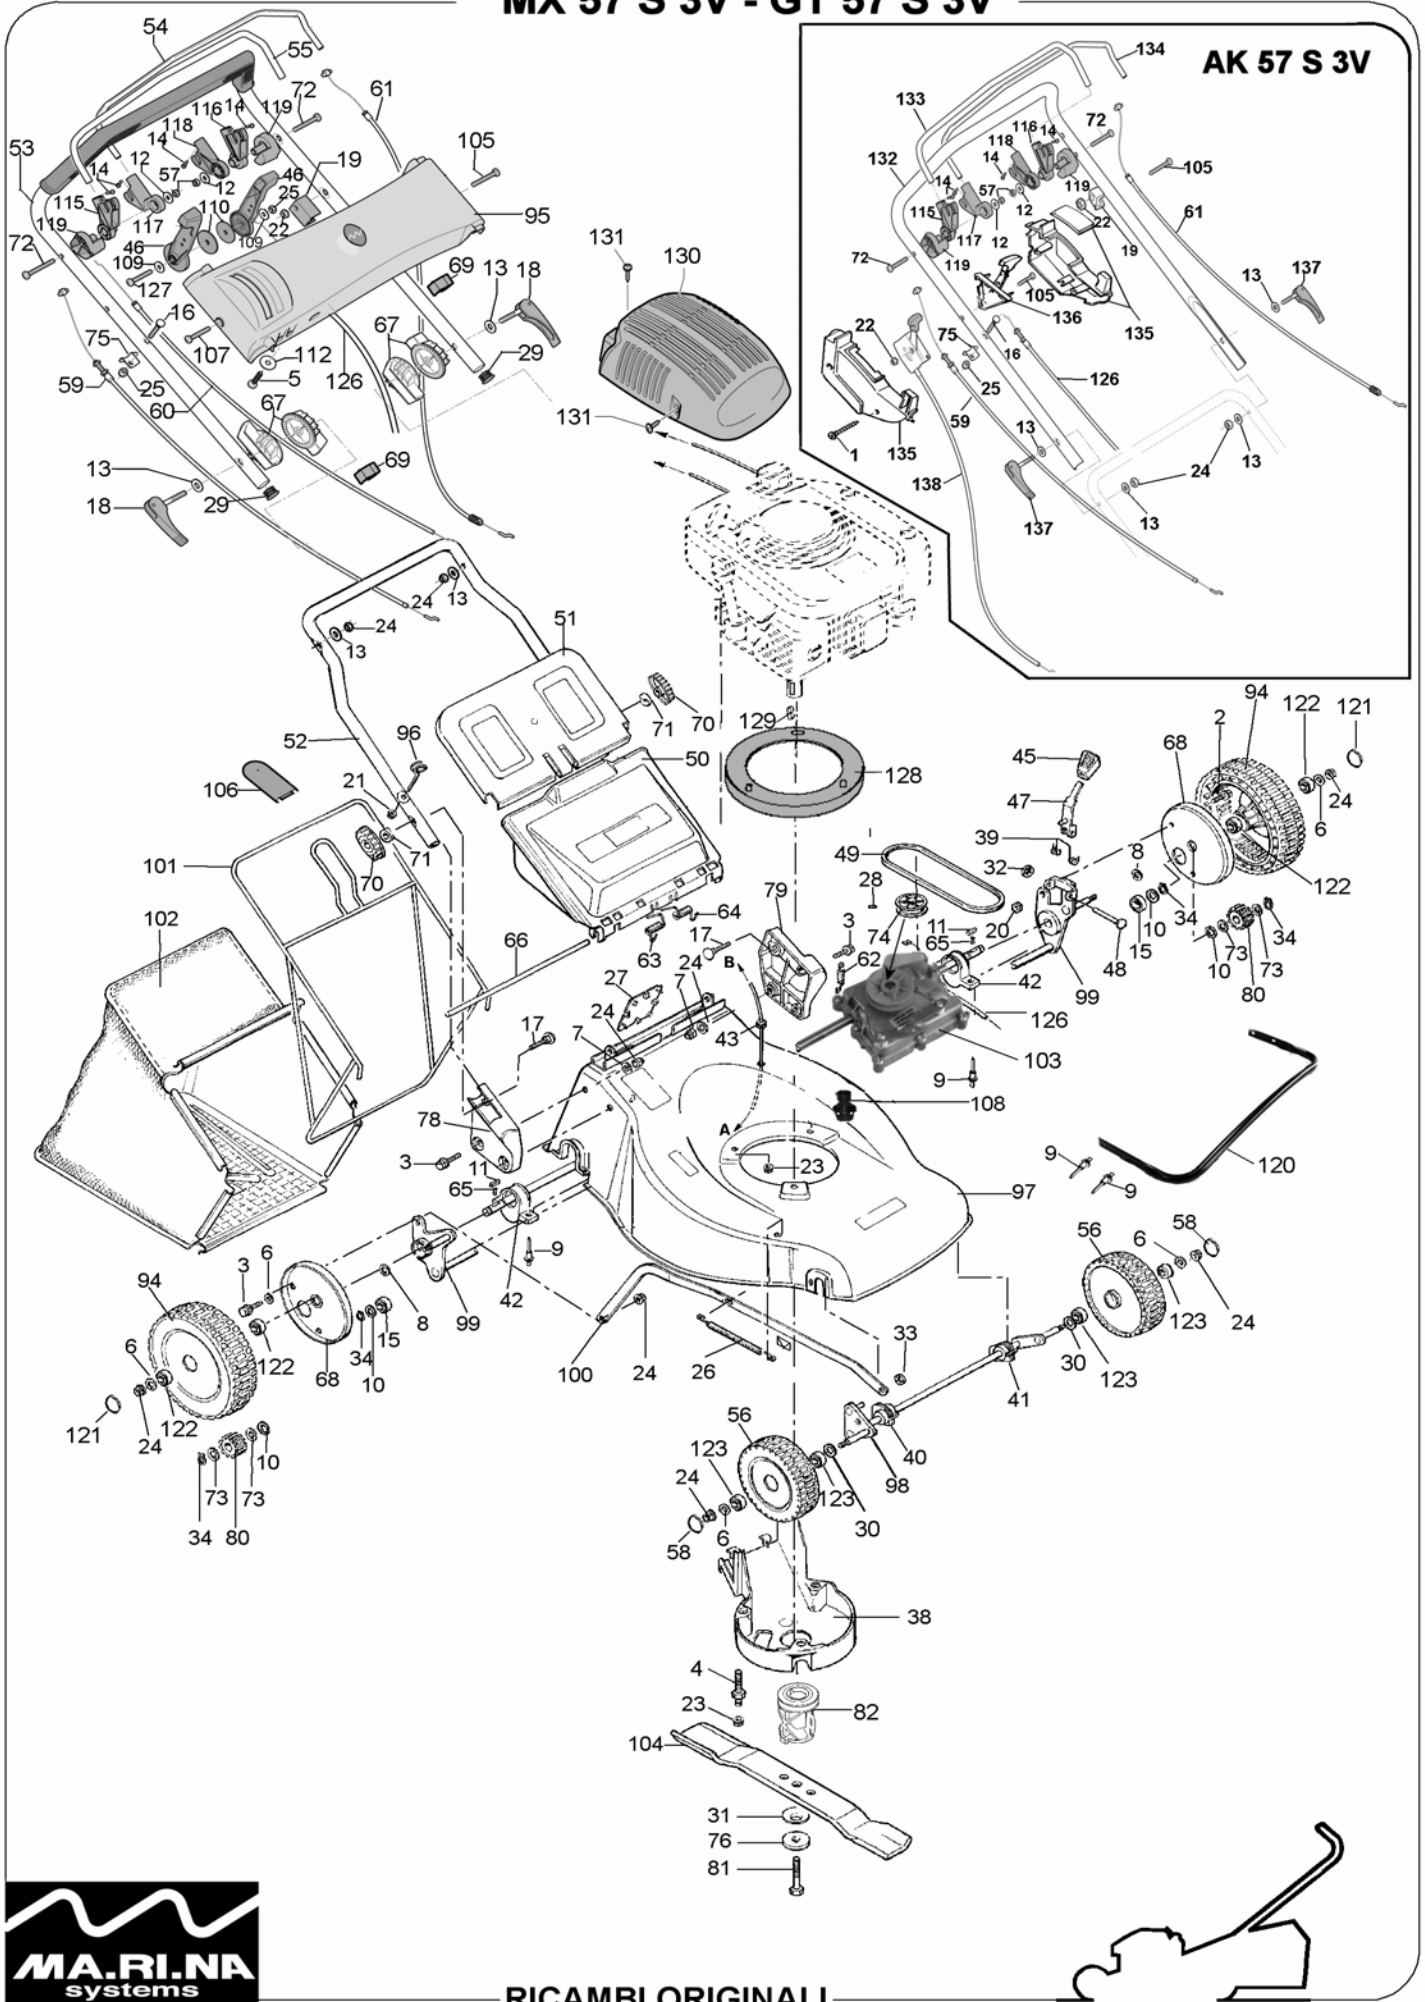

MX 57 S 3V - GT 57 S 3V

POS.	CODICE	I	F	D	GB	E	MX 57 S 3V	GT 57 S 3V	AK 57 S 3V
1	CP025040	VITE AUTOF.	VIS	SCHRAUBE	SCREW	TORNILLO			2
2	CP030812	VITE TE	VIS	SCHRAUBE	SCREW	TORNILLO	1	1	1
3	CP030825	VITE TE	VIS	SCHRAUBE	SCREW	TORNILLO	5	5	5
4	CP047925	VITE TRILOB.	VIS	SCHRAUBE	SCREW	TORNILLO	3 x B&S - HONDA ENGINE		
4	CP047943	VITE TRILOB.	VIS	SCHRAUBE	SCREW	TORNILLO	3 x KAWASAKI ENGINE		
5	CP026322	VITE AUTOF.	VIS	SCHRAUBE	SCREW	TORNILLO	1	1	
6	CP032908	RONDELLA	RONDELLE	SCHEIBE	WASHER	ARANDELA	5	5	5
7	CP032909	RONDELLA	RONDELLE	SCHEIBE	WASHER	ARANDELA	4	4	4
8	CP032913	RONDELLA	RONDELLE	SCHEIBE	WASHER	ARANDELA	4	4	2
9	CP034615	RIVETTO	RIVET	NIET	RIVET	CLAVO	8	8	4
10	CP035905	RASAMENTO	RONDELLE	SCHEIBE	WASHER	ARANDELA	4	4	4
11	CP037305	CHIAVETTA	CLAVETTE	SCHLÜSSELCHEN	WOODRUFF KEY	CHAVETA	2	2	2
12	CP032926	RONDELLA	RONDELLE	SCHEIBE	WASHER	ARANDELA	2	2	2
13	CP032924	RONDELLA	RONDELLE	SCHEIBE	WASHER	ARANDELA	4	4	4
14	CP023595	VITE	VIS	SCHRAUBE	SCREW	TORNILLO	4	4	4
15	CP038228	CUSCINETTO	ROULEMENT	KUGELLAGER	BALL BEARING	COJINETE	2	2	2
16	CP040630	VITE TTQST	VIS	SCHRAUBE	SCREW	TORNILLO	1	1	1
17	CP040850	VITE TTQST	VIS	SCHRAUBE	SCREW	TORNILLO	2	2	2
18	CP047224	LEVA COMPLETA LUN	LEVIER	STANGE	LEVER	LEVA	2	2	
19	CP042216	BLOCCETTO CAVO F	ATTACHE CABLE FRE	KABELBESCHWERER	CLIP	FIJADOR CABLE	1	1	1
20	CP042708	DADO	ÉCROU	MUTTER	KNOB	ESPARRAGO	1	1	1
21	CP042805	DADO	ÉCROU	MUTTER	KNOB	ESPARRAGO	2	2	2
22	CP042806	DADO	ÉCROU	MUTTER	KNOB	ESPARRAGO	2	2	2
23	CP042808	DADO	ÉCROU	MUTTER	KNOB	ESPARRAGO	3	3	3
24	CP044708	DADO	ÉCROU	MUTTER	KNOB	ESPARRAGO	10	10	10
25	CP044906	DADO	ÉCROU	MUTTER	KNOB	ESPARRAGO	2	2	1
26	CP045192	MOLLA	RESSORT	FEDER	SPRING	MUELLE	1	1	1
27	CP045225	COPERCHIETTO	COUVERCLE	KAPPE	CAP	TAPA	1	1	1
28	CP045530	SPINA	GOUPILLE	DORN	PIN	PASADOR	1	1	1
29	CP045722	TAPPO	COUVERCLE	KAPPE	CAP	TAPA	2	2	
30	CP032913	RONDELLA	RONDELLE	SCHEIBE	WASHER	ARANDELA	2	2	
30	CP032813	RONDELLA	RONDELLE	SCHEIBE	WASHER	ARANDELA			2
31	CP045911	MOLLA A TAZZA	RONDELLE	SCHEIBE	WASHER	MUELLE	1	1	1
32	CP046606	RITEGNO	CLIP	RÜCKHALT	RETAINER	ANILLO CLIP	1	1	1
33	CP046607	RITEGNO	CLIP	RÜCKHALT	RETAINER	ANILLO CLIP	1	1	1
34	CP046812	SEEGER	SEEGER	RÜCKHALT	RETAINER	ANILLO CLIP	4	4	4
38	CP047096	COPRICINGHIA	COUVERCLE COURRO	RIEMENSCHUTZ	BELT COVER	TAPA	1	1	1
39	CP047191	MOLLA	RESSORT	FEDER	SPRING	MUELLE	1	1	1
40	CP053212	SUPPORTO ASSALE	SUPPORT	ACHSELAGER	SUPPORT	SOPORTE	1	1	1
41	CP053213	SUPPORTO ASSALE	SUPPORT	ACHSELAGER	SUPPORT	SOPORTE	1	1	1
42	CP047215	SUPPORTO ASSALE	SUPPORT	ACHSELAGER	SUPPORT	SOPORTE	2	2	2
43	CP047217	PASSACAVO	JOINTE	RING	RING	ANILLO	1	1	1
45	CP047236	CAPPUCCIO	CACHE MOYEU	KAPPE	HOOD	POMO	1	1	1
46	CP050224	LEVA DI COMANDO	LEVIER	STANGE	LEVER	LEVA	2	2	
47	CP047255	LEVA ALZO	LEVIER	STANGE	LEVER	LEVA ALTURAS	1	1	1
48	CP047267	PERNO	GOUJON	ZAPFEN	PIN	PERNO	1	1	1
49	CP047734	CINGHIA Z 34 1/4	COURROIE	RIEMEN	BELT	CORREA	1	1	1
50	CP050018.02	PARASASSI ROSSO	DEFLECTEUR	DEFLEKTOR	REAR DOOR	DEFLECTÓR	1		
50	CP050018	PARASASSI	DEFLECTEUR	DEFLEKTOR	REAR DOOR	DEFLECTÓR		1	1
51	CP050023	COPRICESTO NERO	COUVERCLE	GRASFANFSACKDECK	BAG COVER	CARCASA	1	1	
52	CP050033	MANICO INF.	GUIDON	STIEL	HANDLE	MANILLAR	1	1	1
53	CP051043	MANICO SUP.	GUIDON	STIEL	HANDLE	MANILLAR	1	1	
54	CP052068	LEVA INNESTO	LEVIER EMBRAYAGE	STANGE	LEVER CLUTCH	LEVA	1	1	
55	CP052073	LEVA FRENO	LEVIER FREIN	STANGE	LEVER	LEVA	1	1	
56	CP047118.98	RUOTA 180 PH ZINCA	ROUE ACIER	VERZINKTES RAD	ZINC WHEEL	RUEDA ZINC	2	2	
56	CP050106	RUOTA 180	ROUE	RAD	WHEEL	RUEDA			2
57	CP044726	DADO	ÉCROU	MUTTER	KNOB	ESPARRAGO	2	2	2
58	CP047133	COPRIRUOTA	CACHE MOYEU	RADDECKUNG	HUB CAP	TAPA RUEDA	2	2	
58	CP050127	COPRIRUOTA 180	CACHE MOYEU	RADDECKUNG	HUB CAP	TAPA RUEDA			2
59	CP052138	CAVO SEMOVENZA	CABLE D'EMBAYAGE	SELBSTBEWEGLICHK	CABLE CLUTCH	CABLE TRACCION	1	1	1
60	CP050145	CAVO ACCELERATOR	CABLE GAZ	BESCHLEUNIGER	THROTTLE CABLE	ACELERADOR	1 x B&S engine		
60	CP056145	CAVO ACCELERATOR	CABLE GAZ	BESCHLEUNIGER	THROTTLE CABLE	ACELERADOR	1 x Honda engine		
61	CP052146	CAVO FRENO	CABLE FREIN	KABEL	CABLE	CABLE	1 x B&S - Honda engine		
61	CP052149	CAVO FRENO	CABLE FREIN	KABEL	CABLE	CABLE	1 x Kawasaki engine		
62	CP057191	MOLLA TENDICINGHIA	RESSORT	FEDER	SPRING	MUELLE	1	1	1
63	CP050193	MOLLA PARASASSI	RESSORT	FEDER	SPRING	MUELLE	1	1	1
64	CP050192	MOLLA PARASASSI	RESSORT	FEDER	SPRING	MUELLE	1	1	1
65	CP050194	MOLLA	RESSORT	FEDER	SPRING	MUELLE	2	2	2
66	CP050203	ASTINA	AXE PIVOT	STANGE	HINGE PIN	EJE DEFLECTOR	1	1	1
67	CP050212	REGOLATORE MANICO	REGLAGE DE GUIDON	STIELREGULATOR	HANDLE REGULATOR	REGULADOR MANILLA	4	4	
68	CP050214	COPRIRUOTA INTERN	CACHE MOYEU	RADDECKUNG	HUB CAP	TAPA RUEDA	2	2	2
69	CP050222	FERMACAVO	ATTACHE CABLE	KABELBESCHWERER	CLIP	FIJADOR CABLE	2	2	2
70	CP050228	POMOLO MANICO	ÉCROU	GRIFF	KNOB HANDLE	POMO MANILLAR	2	2	2
71	CP050230	RONDELLA	RONDELLE	SCHEIBE	WASHER	ARANDELA	2	2	2
72	CP060656	VITE	VIS	SCHRAUBE	SCREW	TORNILLO	2	2	2
73	CP050238	RONDELLA	RONDELLE	SCHEIBE	WASHER	ARANDELA	4	4	4
74	CP050240	PULEGGIA D.55	POULIE	RIEMENSCHLEIBE	PULLEY	POLEA	1	1	1
75	CP052243	STAFFETTA REGISTR	EQUARRE	WINKELMASS	BRACKET	ABRAZADERA CABLE	1	1	1
76	CP053250	RONDELLA	RONDELLE	SCHEIBE	WASHER	ARANDELA	1	1	1
78	CP050268	PIASTRA	PLAQUE	PLÄTTCHEN	PLATE	PLANCHA	1	1	1
79	CP050269	PIASTRA	PLAQUE	PLÄTTCHEN	PLATE	PLANCHA	1	1	1
80	CP050298	INGRANAGGIO	PIGNON	GETRIEBE	PINION	ENGRANAJE	2	2	2
81	CP050965	VITE LAMA 10.9	VIS 10.9	SCHRAUBE 10.9	SCREW 10.9	TORNILLO 10.9	1	1	1